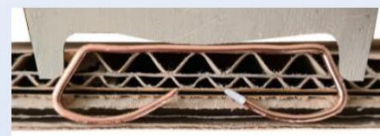

Une technologie unique dans un nouveau design

Aveugle-diseur

TOP SP P et TOP SP EH

+ plus léger

+ plus ergonomique +
plus économique

TOP SP P

AGRAFEUSE PNEUMATIQUE A AVEUGLES

- pneumatique léger
haut
- Coopération avec Josef
Kihlberg-Signode-
groupe
- MEZGER éprouvé
Technologie pour le
Couture invisible
- aucune pince requise • aucun
risque de
Dommages causés à la
produits emballés

ERGONOMIQUE

- + nettement plus léger, seulement 2,1 kg
- + poignée ergonomique avec
surface en caoutchouc souple
- + recul respectueux du corps

ÉCONOMIQUEMENT

- + fiable, faible interférence
Opération
- + pratiquement aucune pièce de rechange nécessaire
- + malgré les améliorations moins chères
niveau de prix

TOP SP EH

AGRAFEUSE MÉCANIQUE À AVEUGLES

- construction légère •

coopération avec Josef

Kihlberg-Signode-
groupe

- MEZGER éprouvé

Technologie pour le

Couture invisible