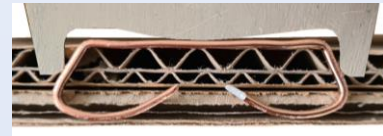

Einzigartige Technik im neuen Design

BLINDHEFTER

TOP SP P und TOP SP EH

- + leichter
- + ergonomischer
- + wirtschaftlicher

TOP SP P

PNEUMATISCHER BLINDHEFTER

- leichtes Pneumatik-Oberteil
- Kooperation mit Josef Kihlberg - Signode-Gruppe
- bewährte MEZGER-Technik für die Blindheftung
- keine Greifer notwendig
- keine Gefahr von Beschädigungen des Packgutes