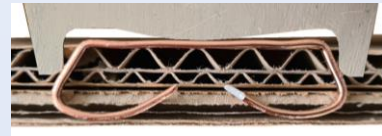

Einzigartige Technik im neuen Design

BLINDHEFTER

TOP SP P und TOP SP EH

- + leichter
- + ergonomischer
- + wirtschaftlicher

TOP SP P

PNEUMATISCHER BLINDHEFTER

- leichtes Pneumatik-Oberteil
- Kooperation mit Josef Kihlberg - Signode-Gruppe
- bewährte MEZGER-Technik für die Blindheftung
- keine Greifer notwendig
- keine Gefahr von Beschädigungen des Packgutes

MEZGER Heftsysteme GmbH
Saganer Str. 24 · 90475 Nürnberg · Germany
T +49 (0)911 984 94-0 · info@mezger.eu · www.mezger.eu

MG[®] MEZGER
A SIGNODE BRAND

TOP SP EH

MECHANISCHER BLINDHEFTER

- leichte Bauweise
- Kooperation mit Josef Kihlberg - Signode-Gruppe
- bewährte MEZGER-Technik für die Blindheftung
- keine Greifer notwendig
- keine Gefahr von Beschädigungen des Packgutes